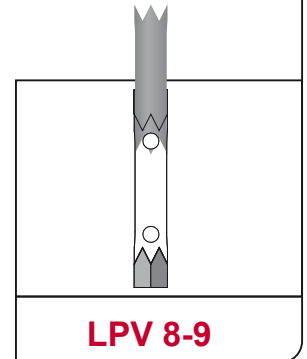

	ENG ORDER		M		S	mm
	DEU BESTELL					
	FRA COMMANDE					
	ITA ORDINE					
	ESP PEDIDO					
POR PEDIDO						

MBHC M16 80

MBHC 16 080

ORDER	S (mm)	L1 (mm)	L (mm)	F ₀ (N)	F ₁ (N)	Key
MBHF 16 010	10	70	60	4	13.3	LPV 8-9
MBHF 16 015	15	75	60	10	40	LPV 8-9
MBHF 16 020	20	100	80	7	34.5	LPV 8-9
MBHF 16 030	30	110	80	6.5	45.5	LPV 8-9
MBHF 16 030/1	30	150	120	18	40	LPV 8-9
MBHF 16 040	40	190	150	13.2	37.2	LPV 8-9
MBHF 16 050	50	200	150	13.2	43.2	LPV 8-9
MBHF 16 060	60	210	150	13.2	49.2	LPV 8-9
MBHF 16 070	70	270	200	9.7	40.5	LPV 8-9
MBHF 16 080	80	280	200	9.7	44.8	LPV 8-9

	ENG ORDER		M		S	mm
	DEU BESTELL					
	FRA COMMANDE					
	ITA ORDINE					
	ESP PEDIDO					
POR PEDIDO						

MBHF M16 80

MBHF 16 080

MBHG / MBHS

Spring Plungers

ORDER	S (mm)	L1 (mm)	L (mm)	F ₀ (N)	F ₁ (N)	Key
MBHG 16 010	10	70	60	13	45.5	LPV 8-9
MBHG 16 015	15	75	60	15	56	LPV 8-9
MBHG 16 020	20	100	80	34.5	172.5	LPV 8-9
MBHG 16 030	30	150	120	20	80	LPV 8-9
MBHG 16 030/1	30	180	150	56.1	132.2	LPV 8-9
MBHG 16 040	40	190	150	56.1	158.1	LPV 8-9
MBHG 16 050	50	250	200	19.3	100	LPV 8-9
MBHG 16 060	60	260	200	19.3	116	LPV 8-9
MBHG 16 070	70	270	200	19.3	132	LPV 8-9
MBHG 16 080	80	280	200	25	100	LPV 8-9

	ENG ORDER		
	DEU BESTELL		
	FRA COMMANDE		
	ITA ORDINE		
	ESP PEDIDO		
POR PEDIDO			

MBHG M16 80

MBHG 16 080

ORDER	S (mm)	L1 (mm)	L (mm)	F ₀ (N)	F ₁ (N)	Key
MBHS 16 010	10	70	60	13	45.5	LPV 8-9
MBHS 16 015	15	75	60	15	56	LPV 8-9
MBHS 16 020	20	100	80	34.5	172.5	LPV 8-9
MBHS 16 030	30	150	120	20	80	LPV 8-9
MBHS 16 030/1	30	180	150	56.1	132.2	LPV 8-9
MBHS 16 040	40	190	150	56.1	158.1	LPV 8-9
MBHS 16 050	50	250	200	19.3	100	LPV 8-9
MBHS 16 060	60	260	200	19.3	116	LPV 8-9
MBHS 16 070	70	270	200	19.3	132	LPV 8-9
MBHS 16 080	80	280	200	25	100	LPV 8-9