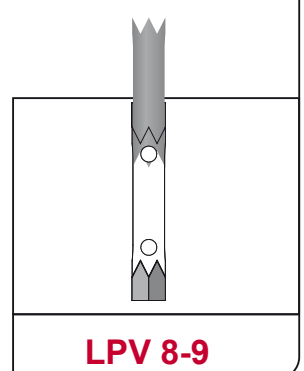

	ENG ORDER		M		S
	DEU BESTELL				mm
	FRA COMMANDE				
	ITA ORDINE				
	ESP PEDIDO				
	POR PEDIDO				

MBZF M16 20

MBZF 16 020

MBHC / MBHF

Spring Plungers

ORDER	S (mm)	L1 (mm)	L (mm)	F ₀ (N)	F ₁ (N)	Key
MBHC 16 010	10	70	60	4	13.3	LPV 8-9
MBHC 16 015	15	75	60	10	40	LPV 8-9
MBHC 16 020	20	100	80	7	34.5	LPV 8-9
MBHC 16 030	30	110	80	6.5	45.5	LPV 8-9
MBHC 16 030/1	30	150	120	18	40	LPV 8-9
MBHC 16 040	40	190	150	13.2	37.2	LPV 8-9
MBHC 16 050	50	200	150	13.2	43.2	LPV 8-9
MBHC 16 060	60	210	150	13.2	49.2	LPV 8-9
MBHC 16 070	70	270	200	9.7	40.5	LPV 8-9
MBHC 16 080	80	280	200	9.7	44.8	LPV 8-9

	ENG ORDER		M		S	mm
	DEU BESTELL					
	FRA COMMANDE					
	ITA ORDINE					
	ESP PEDIDO					
POR PEDIDO						

MBHC M16 80

MBHC 16 080

ORDER	S (mm)	L1 (mm)	L (mm)	F ₀ (N)	F ₁ (N)	Key
MBHF 16 010	10	70	60	4	13.3	LPV 8-9
MBHF 16 015	15	75	60	10	40	LPV 8-9
MBHF 16 020	20	100	80	7	34.5	LPV 8-9
MBHF 16 030	30	110	80	6.5	45.5	LPV 8-9
MBHF 16 030/1	30	150	120	18	40	LPV 8-9
MBHF 16 040	40	190	150	13.2	37.2	LPV 8-9
MBHF 16 050	50	200	150	13.2	43.2	LPV 8-9
MBHF 16 060	60	210	150	13.2	49.2	LPV 8-9
MBHF 16 070	70	270	200	9.7	40.5	LPV 8-9
MBHF 16 080	80	280	200	9.7	44.8	LPV 8-9

	ENG ORDER		M		S	mm
	DEU BESTELL					
	FRA COMMANDE					
	ITA ORDINE					
	ESP PEDIDO					
POR PEDIDO						

MBHF M16 80

MBHF 16 080

MBHG / MBHS

Spring Plungers

ORDER	S (mm)	L1 (mm)	L (mm)	F ₀ (N)	F ₁ (N)	Key
MBHG 16 010	10	70	60	13	45.5	LPV 8-9
MBHG 16 015	15	75	60	15	56	LPV 8-9
MBHG 16 020	20	100	80	34.5	172.5	LPV 8-9
MBHG 16 030	30	150	120	20	80	LPV 8-9
MBHG 16 030/1	30	180	150	56.1	132.2	LPV 8-9
MBHG 16 040	40	190	150	56.1	158.1	LPV 8-9
MBHG 16 050	50	250	200	19.3	100	LPV 8-9
MBHG 16 060	60	260	200	19.3	116	LPV 8-9
MBHG 16 070	70	270	200	19.3	132	LPV 8-9
MBHG 16 080	80	280	200	25	100	LPV 8-9