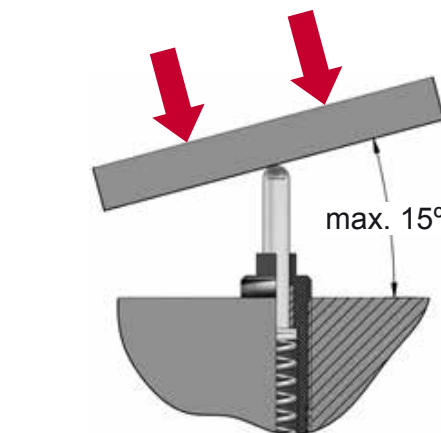

	ENG ORDER		
	DEU BESTELL		
	FRA COMMANDE		
	ITA ORDINE		
	ESP PEDIDO		
POR PEDIDO			

MBTH **M24** **10**
MBTH 24 010

LPD --	LPS 24

MBFP

Spring Plungers

ORDER	S (mm)	L1 (mm)	L (mm)	F ₀ (N)	F ₁ (N)	Key
MBFP 16 020	20	100	80	35	89	LPV 8-9
MBFP 16 030	30	120	90	2	27	LPV 8-9
MBFP 16 050	50	200	150	9	34	LPV 8-9

	ENG ORDER		M		S	mm
	DEU BESTELL					
	FRA COMMANDE					
	ITA ORDINE					
	ESP PEDIDO					
POR PEDIDO						

MBFP M16 20

MBFP 16 020

MBYF / MBZF

Spring Plungers

ORDER	S (mm)	L1 (mm)	L (mm)	F ₀ (N)	F ₁ (N)	Key
MBYF 16 020	20	100	80	35	89	LPV 8-9
MBYF 16 030	30	150	120	16	73	LPV 8-9
MBYF 16 050	50	250	200	21	76	LPV 8-9

	ENG ORDER		M		S
	DEU BESTELL				mm
	FRA COMMANDE				
	ITA ORDINE				
	ESP PEDIDO				
	POR PEDIDO				

MBYF M16 20

MBYF 16 020

ORDER	S (mm)	L1 (mm)	L (mm)	F ₀ (N)	F ₁ (N)	Key
MBZF 16 020	20	100	80	4	36	LPV 8-9
MBZF 16 030	30	110	80	3.5	43	LPV 8-9
MBZF 16 050	50	200	150	11	40	LPV 8-9