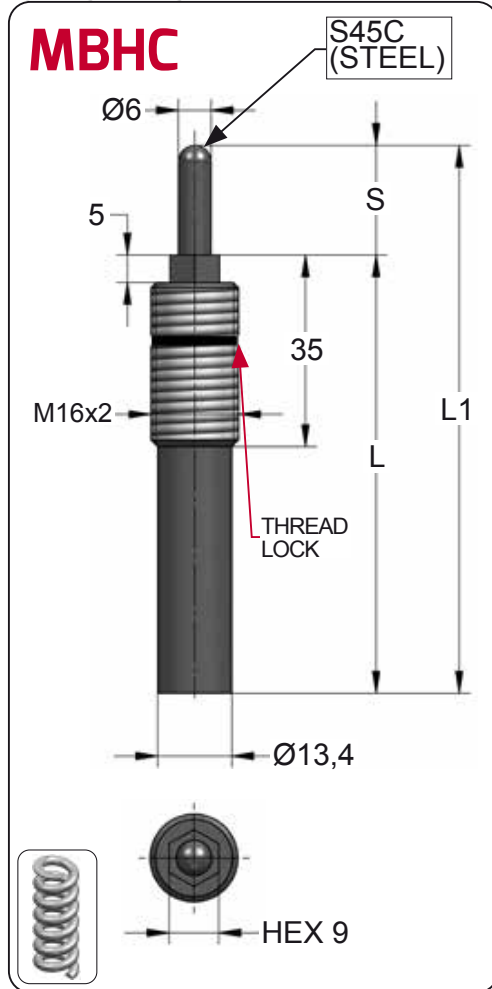

MBR

Spring Plungers

MBR

S45C
(STEEL)

ORDER	M	S (mm)	L1 (mm)	L (mm)	L2 (mm)	ØD (mm)	Ød (mm)	F ₀ (N)	F ₁ (N)	Key
MBR 16 020	M16x2	20	100	80	35	13.4	7.5	35	174	LP 16
MBR 16 030	M16x2	30	150	120	35	13.4	7.5	20	80	LP 16
MBR 16 040	M16x2	40	190	150	35	13.4	7.5	55	158	LP 16
MBR 16 050	M16x2	50	250	200	35	13.4	7.5	35	105	LP 16

	ENG ORDER		M		S
	DEU BESTELL				mm
	FRA COMMANDE				
	ITA ORDINE				
	ESP PEDIDO				
	POR PEDIDO				

MBZF M16 20

MBZF 16 020

MBHC / MBHF

Spring Plungers

ORDER	S (mm)	L1 (mm)	L (mm)	F ₀ (N)	F ₁ (N)	Key
MBHC 16 010	10	70	60	4	13.3	LPV 8-9
MBHC 16 015	15	75	60	10	40	LPV 8-9
MBHC 16 020	20	100	80	7	34.5	LPV 8-9
MBHC 16 030	30	110	80	6.5	45.5	LPV 8-9
MBHC 16 030/1	30	150	120	18	40	LPV 8-9
MBHC 16 040	40	190	150	13.2	37.2	LPV 8-9
MBHC 16 050	50	200	150	13.2	43.2	LPV 8-9
MBHC 16 060	60	210	150	13.2	49.2	LPV 8-9
MBHC 16 070	70	270	200	9.7	40.5	LPV 8-9
MBHC 16 080	80	280	200	9.7	44.8	LPV 8-9

	ENG ORDER		M		S	mm
	DEU BESTELL					
	FRA COMMANDE					
	ITA ORDINE					
	ESP PEDIDO					
POR PEDIDO						

MBHC M16 80

MBHC 16 080

ORDER	S (mm)	L1 (mm)	L (mm)	F ₀ (N)	F ₁ (N)	Key
MBHF 16 010	10	70	60	4	13.3	LPV 8-9
MBHF 16 015	15	75	60	10	40	LPV 8-9
MBHF 16 020	20	100	80	7	34.5	LPV 8-9
MBHF 16 030	30	110	80	6.5	45.5	LPV 8-9
MBHF 16 030/1	30	150	120	18	40	LPV 8-9
MBHF 16 040	40	190	150	13.2	37.2	LPV 8-9
MBHF 16 050	50	200	150	13.2	43.2	LPV 8-9
MBHF 16 060	60	210	150	13.2	49.2	LPV 8-9
MBHF 16 070	70	270	200	9.7	40.5	LPV 8-9
MBHF 16 080	80	280	200	9.7	44.8	LPV 8-9