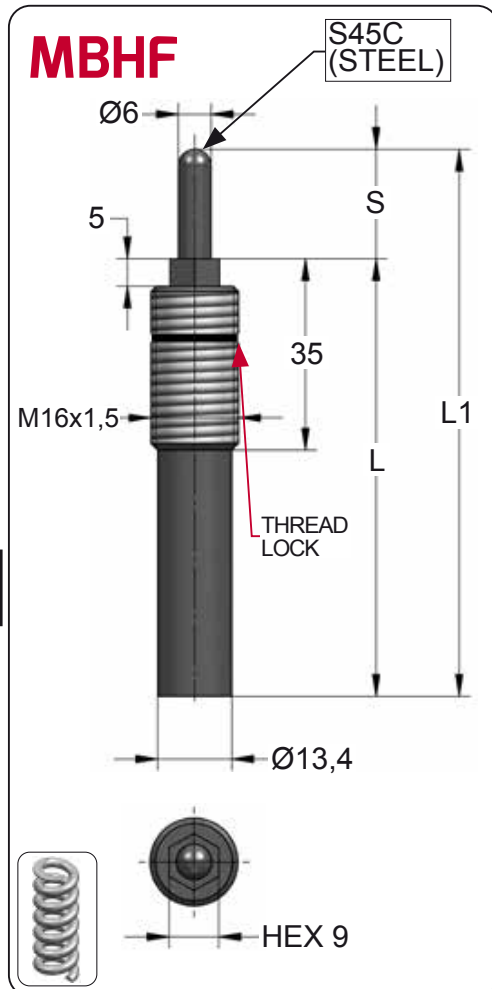

MBR

Spring Plungers

MBR

S45C
(STEEL)

ORDER	M	S (mm)	L1 (mm)	L (mm)	L2 (mm)	ØD (mm)	Ød (mm)	F ₀ (N)	F ₁ (N)	Key
MBR 16 020	M16x2	20	100	80	35	13.4	7.5	35	174	LP 16
MBR 16 030	M16x2	30	150	120	35	13.4	7.5	20	80	LP 16
MBR 16 040	M16x2	40	190	150	35	13.4	7.5	55	158	LP 16
MBR 16 050	M16x2	50	250	200	35	13.4	7.5	35	105	LP 16

	ENG ORDER		M		S
	DEU BESTELL				mm
	FRA COMMANDE				
	ITA ORDINE				
	ESP PEDIDO				
	POR PEDIDO				

MBZF M16 20

MBZF 16 020

MBHC / MBHF

Spring Plungers

ORDER	S (mm)	L1 (mm)	L (mm)	F ₀ (N)	F ₁ (N)	Key
MBHC 16 010	10	70	60	4	13.3	LPV 8-9
MBHC 16 015	15	75	60	10	40	LPV 8-9
MBHC 16 020	20	100	80	7	34.5	LPV 8-9
MBHC 16 030	30	110	80	6.5	45.5	LPV 8-9
MBHC 16 030/1	30	150	120	18	40	LPV 8-9
MBHC 16 040	40	190	150	13.2	37.2	LPV 8-9
MBHC 16 050	50	200	150	13.2	43.2	LPV 8-9
MBHC 16 060	60	210	150	13.2	49.2	LPV 8-9
MBHC 16 070	70	270	200	9.7	40.5	LPV 8-9
MBHC 16 080	80	280	200	9.7	44.8	LPV 8-9

	ENG ORDER		M		S	mm
	DEU BESTELL					
	FRA COMMANDE					
	ITA ORDINE					
	ESP PEDIDO					
POR PEDIDO						

MBHC M16 80

MBHC 16 080

ORDER	S (mm)	L1 (mm)	L (mm)	F ₀ (N)	F ₁ (N)	Key
MBHF 16 010	10	70	60	4	13.3	LPV 8-9
MBHF 16 015	15	75	60	10	40	LPV 8-9
MBHF 16 020	20	100	80	7	34.5	LPV 8-9
MBHF 16 030	30	110	80	6.5	45.5	LPV 8-9
MBHF 16 030/1	30	150	120	18	40	LPV 8-9
MBHF 16 040	40	190	150	13.2	37.2	LPV 8-9
MBHF 16 050	50	200	150	13.2	43.2	LPV 8-9
MBHF 16 060	60	210	150	13.2	49.2	LPV 8-9
MBHF 16 070	70	270	200	9.7	40.5	LPV 8-9
MBHF 16 080	80	280	200	9.7	44.8	LPV 8-9