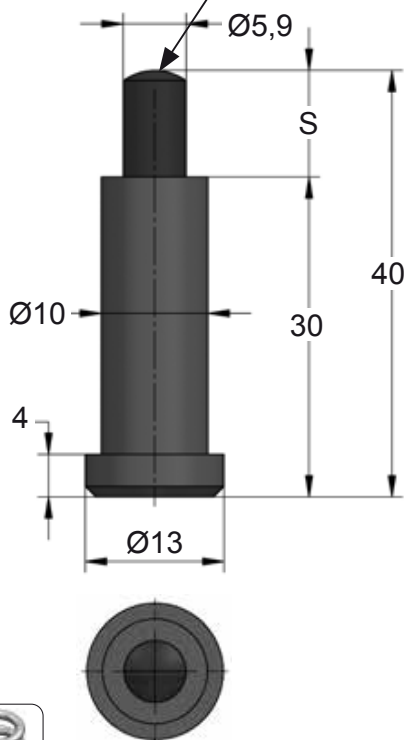

MBP

S45C
(STEEL)