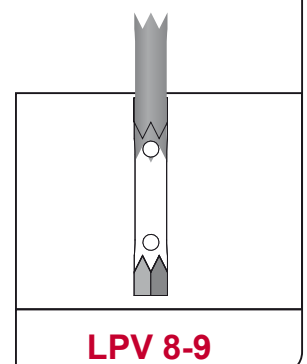

ORDER	S (mm)	L1 (mm)	L (mm)	F₀ (N)	F₁ (N)	Key
MBHS 16 010	10	70	60	13	45.5	LPV 8-9
MBHS 16 015	15	75	60	15	56	LPV 8-9
MBHS 16 020	20	100	80	34.5	172.5	LPV 8-9
MBHS 16 030	30	150	120	20	80	LPV 8-9
MBHS 16 030/1	30	180	150	56.1	132.2	LPV 8-9
MBHS 16 040	40	190	150	56.1	158.1	LPV 8-9
MBHS 16 050	50	250	200	19.3	100	LPV 8-9
MBHS 16 060	60	260	200	19.3	116	LPV 8-9
MBHS 16 070	70	270	200	19.3	132	LPV 8-9
MBHS 16 080	80	280	200	25	100	LPV 8-9

	ENG ORDER		
	DEU BESTELL		
	FRA COMMANDE		
	ITA ORDINE		
	ESP PEDIDO		
POR PEDIDO			

MBHS M16 80

MBHS 16 080