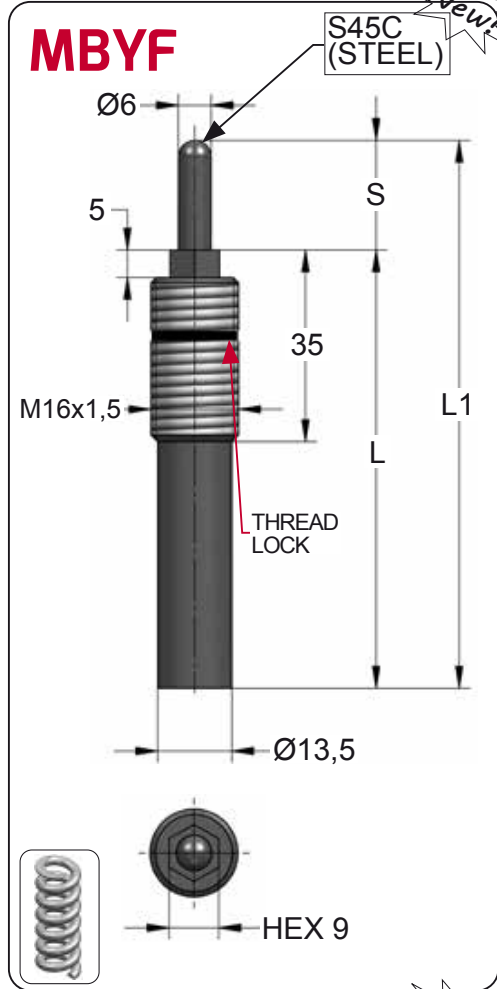

	ENG ORDER		
	DEU BESTELL		
	FRA COMMANDE		
	ITA ORDINE		
	ESP PEDIDO		
POR PEDIDO			

MBTH **M24** **10**
MBTH 24 010

LPD --	LPS 24

MBFP

Spring Plungers

ORDER	S (mm)	L1 (mm)	L (mm)	F ₀ (N)	F ₁ (N)	Key
MBFP 16 020	20	100	80	35	89	LPV 8-9
MBFP 16 030	30	120	90	2	27	LPV 8-9
MBFP 16 050	50	200	150	9	34	LPV 8-9

	ENG ORDER		M		S	mm
	DEU BESTELL					
	FRA COMMANDE					
	ITA ORDINE					
	ESP PEDIDO					
POR PEDIDO						

MBFP M16 20

MBFP 16 020

MBYF / MBZF

Spring Plungers

ORDER	S (mm)	L1 (mm)	L (mm)	F ₀ (N)	F ₁ (N)	Key
MBYF 16 020	20	100	80	35	89	LPV 8-9
MBYF 16 030	30	150	120	16	73	LPV 8-9
MBYF 16 050	50	250	200	21	76	LPV 8-9

	ENG ORDER		M		S
	DEU BESTELL				mm
	FRA COMMANDE				
	ITA ORDINE				
	ESP PEDIDO				
	POR PEDIDO				

MBYF M16 20

MBYF 16 020

ORDER	S (mm)	L1 (mm)	L (mm)	F ₀ (N)	F ₁ (N)	Key
MBZF 16 020	20	100	80	4	36	LPV 8-9
MBZF 16 030	30	110	80	3.5	43	LPV 8-9
MBZF 16 050	50	200	150	11	40	LPV 8-9