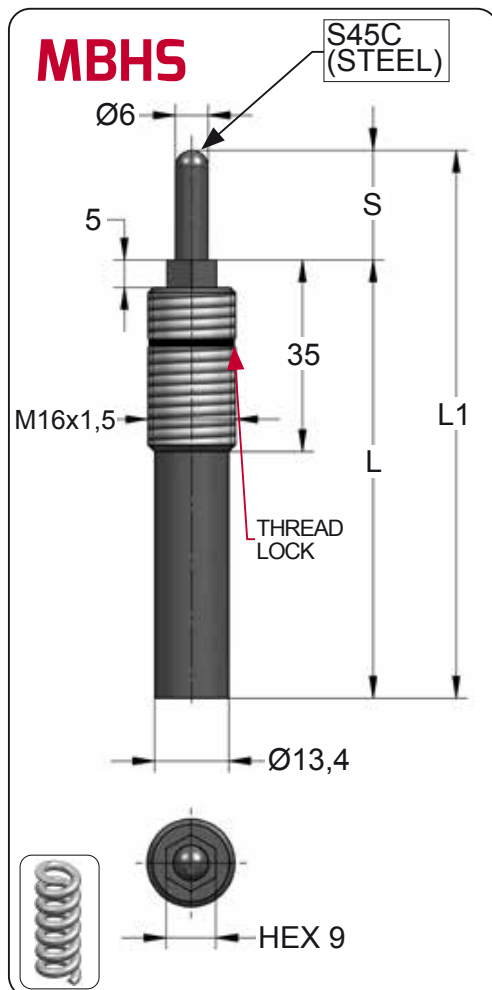

	ENG ORDER		M		S	mm
	DEU BESTELL					
	FRA COMMANDE					
	ITA ORDINE					
	ESP PEDIDO					
POR PEDIDO						

MBHC M16 80

MBHC 16 080

ORDER	S (mm)	L1 (mm)	L (mm)	F ₀ (N)	F ₁ (N)	Key
MBHF 16 010	10	70	60	4	13.3	LPV 8-9
MBHF 16 015	15	75	60	10	40	LPV 8-9
MBHF 16 020	20	100	80	7	34.5	LPV 8-9
MBHF 16 030	30	110	80	6.5	45.5	LPV 8-9
MBHF 16 030/1	30	150	120	18	40	LPV 8-9
MBHF 16 040	40	190	150	13.2	37.2	LPV 8-9
MBHF 16 050	50	200	150	13.2	43.2	LPV 8-9
MBHF 16 060	60	210	150	13.2	49.2	LPV 8-9
MBHF 16 070	70	270	200	9.7	40.5	LPV 8-9
MBHF 16 080	80	280	200	9.7	44.8	LPV 8-9

	ENG ORDER		M		S	mm
	DEU BESTELL					
	FRA COMMANDE					
	ITA ORDINE					
	ESP PEDIDO					
POR PEDIDO						

MBHF M16 80

MBHF 16 080

MBHG / MBHS

Spring Plungers

ORDER	S (mm)	L1 (mm)	L (mm)	F ₀ (N)	F ₁ (N)	Key
MBHG 16 010	10	70	60	13	45.5	LPV 8-9
MBHG 16 015	15	75	60	15	56	LPV 8-9
MBHG 16 020	20	100	80	34.5	172.5	LPV 8-9
MBHG 16 030	30	150	120	20	80	LPV 8-9
MBHG 16 030/1	30	180	150	56.1	132.2	LPV 8-9
MBHG 16 040	40	190	150	56.1	158.1	LPV 8-9
MBHG 16 050	50	250	200	19.3	100	LPV 8-9
MBHG 16 060	60	260	200	19.3	116	LPV 8-9
MBHG 16 070	70	270	200	19.3	132	LPV 8-9
MBHG 16 080	80	280	200	25	100	LPV 8-9

	ENG ORDER		
	DEU BESTELL		
	FRA COMMANDE		
	ITA ORDINE		
	ESP PEDIDO		
POR PEDIDO			

MBHG M16 80

MBHG 16 080

ORDER	S (mm)	L1 (mm)	L (mm)	F ₀ (N)	F ₁ (N)	Key
MBHS 16 010	10	70	60	13	45.5	LPV 8-9
MBHS 16 015	15	75	60	15	56	LPV 8-9
MBHS 16 020	20	100	80	34.5	172.5	LPV 8-9
MBHS 16 030	30	150	120	20	80	LPV 8-9
MBHS 16 030/1	30	180	150	56.1	132.2	LPV 8-9
MBHS 16 040	40	190	150	56.1	158.1	LPV 8-9
MBHS 16 050	50	250	200	19.3	100	LPV 8-9
MBHS 16 060	60	260	200	19.3	116	LPV 8-9
MBHS 16 070	70	270	200	19.3	132	LPV 8-9
MBHS 16 080	80	280	200	25	100	LPV 8-9