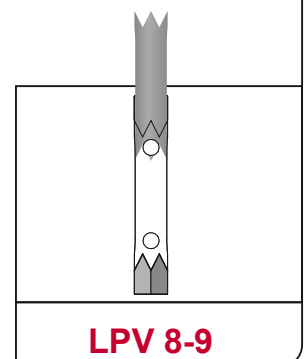

ENG ORDER		M		S
	DEU BESTELL				mm
	FRA COMMANDE				
	ITA ORDINE				
	ESP PEDIDO				
	POR PEDIDO				

MBZF M16 20

MBZF 16 020