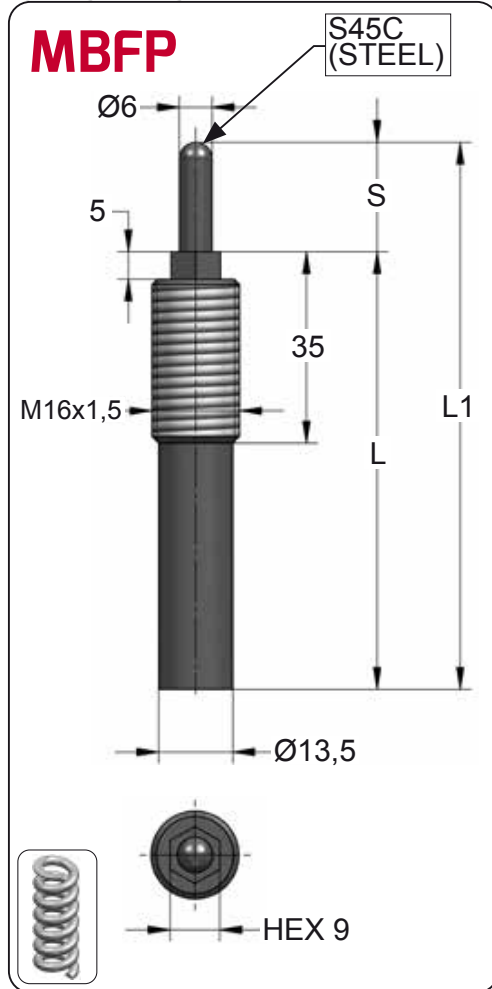

MBR

Spring Plungers

MBR

S45C
(STEEL)

ORDER	M	S (mm)	L1 (mm)	L (mm)	L2 (mm)	ØD (mm)	Ød (mm)	F ₀ (N)	F ₁ (N)	Key
MBR 16 020	M16x2	20	100	80	35	13.4	7.5	35	174	LP 16
MBR 16 030	M16x2	30	150	120	35	13.4	7.5	20	80	LP 16
MBR 16 040	M16x2	40	190	150	35	13.4	7.5	55	158	LP 16
MBR 16 050	M16x2	50	250	200	35	13.4	7.5	35	105	LP 16

Spring Plungers

MBSD

ORDER	M	S (mm)	L1 (mm)	L (mm)	Ød (mm)	HEX (mm)	F ₀ (N)	F ₁ (N)	Allen Key
MBSD 5 001	M5	1.5	13.5	12	2.5	2.5	5	15	2.5
MBSD 6 001	M6	1.5	14.5	13	3	3	6	20	3
MBSD 8 002	M8	2	17	15	4	4	6	20	4
MBSD 10 002	M10	2.5	18.5	16	5	5	10	30	5
MBSD 12 003	M12	3.5	23.5	20	6	6	10	30	6
MBSD 16 004	M16	4.5	26.5	22	8	8	20	60	8

	ENG ORDER		
	DEU BESTELL		
	FRA COMMANDE		
	ITA ORDINE		
	ESP PEDIDO		
POR PEDIDO			

MBT **M24** **10**
MBT 24 010

LPD --	LPS 24

MBTH

ORDER	M	S (mm)	L1 (mm)	L (mm)	Ød (mm)	F ₀ (N)	F ₁ (N)	Key
MBTH 5 002	M5	2.3	20.3	18	2.4	11	40	LPD 5
MBTH 6 002	M6	2.5	22.5	20	2.7	15	43	LPD 6
MBTH 8 003	M8	3	25	22	3.5	20	75	LPD 8
MBTH 10 003	M10	3	25	22	4	20	75	LPD 10
MBTH 12 004	M12	4	32	28	6	45	120	LPD 12
MBTH 16 005	M16	5	37	32	7.5	64	160	LPD 16
MBTH 20 007	M20	7	47	40	10	75	195	LPD 20
MBTH 24 010	M24	10	62	52	12	75	245	LPS 24

	ENG ORDER		
	DEU BESTELL		
	FRA COMMANDE		
	ITA ORDINE		
	ESP PEDIDO		
POR PEDIDO			

MBTH **M24** **10**
MBTH 24 010

LPD --	LPS 24

MBFP

Spring Plungers

ORDER	S (mm)	L1 (mm)	L (mm)	F ₀ (N)	F ₁ (N)	Key
MBFP 16 020	20	100	80	35	89	LPV 8-9
MBFP 16 030	30	120	90	2	27	LPV 8-9
MBFP 16 050	50	200	150	9	34	LPV 8-9