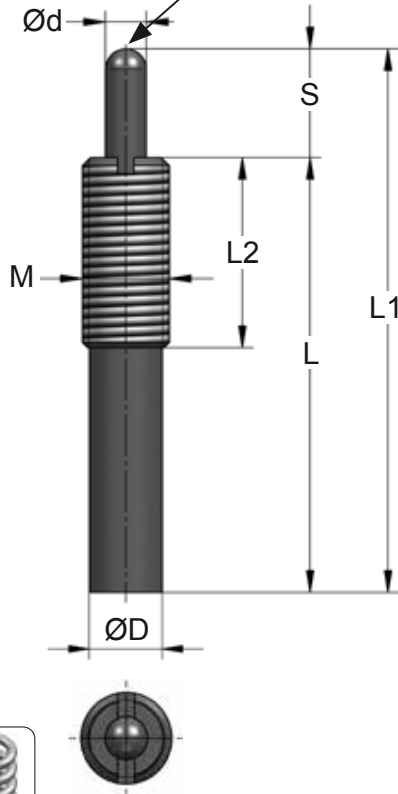

MBR

Spring Plungers

MBR

S45C
(STEEL)

ORDER	M	S (mm)	L1 (mm)	L (mm)	L2 (mm)	ØD (mm)	Ød (mm)	F ₀ (N)	F ₁ (N)	Key
MBR 16 020	M16x2	20	100	80	35	13.4	7.5	35	174	LP 16
MBR 16 030	M16x2	30	150	120	35	13.4	7.5	20	80	LP 16
MBR 16 040	M16x2	40	190	150	35	13.4	7.5	55	158	LP 16
MBR 16 050	M16x2	50	250	200	35	13.4	7.5	35	105	LP 16

	ENG ORDER		
	DEU BESTELL		
	FRA COMMANDE		
	ITA ORDINE		
	ESP PEDIDO		
POR PEDIDO			

MBR M16 50

MBR 16 050

MBN / MBP

Spring Plungers

MBN

S45C
(STEEL)

ORDER	M	S (mm)	L1 (mm)	L (mm)	L2 (mm)	ØD (mm)	Ød (mm)	F ₀ (N)	F ₁ (N)	Key
MBN 16 010	M16	11	91	80	35	13.4	7.3	17	75	LPS 16
MBN 16 020	M16	21	141	120	35	13.4	7.3	21	80	LPS 16
MBN 16 030	M16	31	181	150	35	13.4	7.3	21	90	LPS 16
MBN 16 040	M16	41	241	200	35	13.4	7.3	16	80	LPS 16
MBN 22 020	M22	21	151	130	50	19	9	80	215	LPS 22
MBN 22 030	M22	31	199	168	50	19	9	70	210	LPS 22
MBN 22 040	M22	41	267	226	50	19	9	75	210	LPS 22

Spring Plungers

MBSD

ORDER	M	S (mm)	L1 (mm)	L (mm)	Ød (mm)	HEX (mm)	F ₀ (N)	F ₁ (N)	Allen Key
MBSD 5 001	M5	1.5	13.5	12	2.5	2.5	5	15	2.5
MBSD 6 001	M6	1.5	14.5	13	3	3	6	20	3
MBSD 8 002	M8	2	17	15	4	4	6	20	4
MBSD 10 002	M10	2.5	18.5	16	5	5	10	30	5
MBSD 12 003	M12	3.5	23.5	20	6	6	10	30	6
MBSD 16 004	M16	4.5	26.5	22	8	8	20	60	8