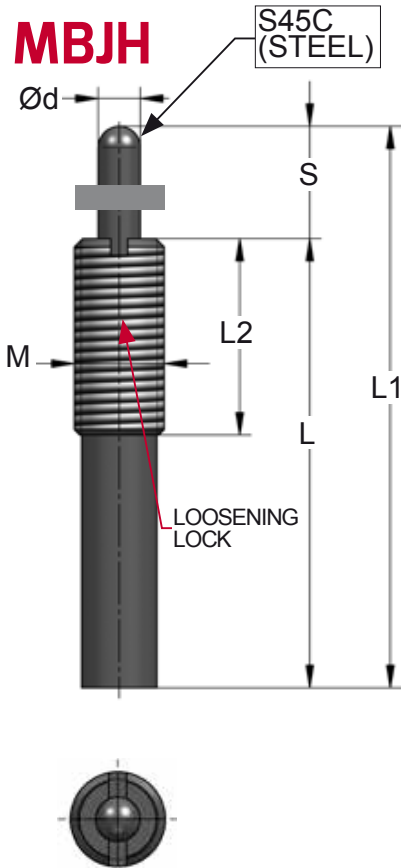

MBJH

Spring Plungers

ORDER	M	S (mm)	L1 (mm)	L (mm)	L2 (mm)	Ød (mm)	F₀ (N)	F₁ (N)	Key
MBJH 3 001	M3	1.5	11.5	10	10	1.1	0.8	3	---
MBJH 3 003	M3	3	18	15	15	1.1	0.8	3	---
MBJH 4 002	M4	2	17	15	15	1.6	3	9	---
MBJH 4 004	M4	4	28	24	24	1.6	2	9	---
MBJH 5 003	M5	3	23	20	20	2	5	20	LPJ 1
MBJH 5 005	M5	5	32	27	27	2	3	20	LPJ 1
MBJH 6 003	M6	3	28	25	25	2.5	8	30	LPJ 1
MBJH 6 005	M6	5	35	30	30	2.5	5	30	LPJ 1
MBJH 6 010	M6	10	49	39	30	2.5	5	28	LPJ 1
MBJH 8 003	M8	3	28	25	25	3.1	15	30	LPJ 2
MBJH 8 005	M8	5	32	27	27	3.1	8	30	LPJ 2
MBJH 8 010	M8	10	53	43	30	3.1	7	30	LPJ 2
MBJH 10 005	M10	5	35	30	30	3.8	9	50	LPJ 2
MBJH 10 010	M10	10	53	43	30	3.8	8	50	LPJ 2
MBJH 10 015	M10	15	73	58	30	3.8	6	50	LPJ 2
MBJH 12 005	M12	5	35	30	30	5.5	19	50	LPJ 3
MBJH 12 010	M12	10	53	43	35	5.5	8	50	LPJ 3
MBJH 12 015	M12	15	66	51	35	5.5	5	50	LPJ 3
MBJH 12 020	M12	20	98	78	35	5.5	7	50	LPJ 3
MBJH 16 010	M16	10	70	60	35	8	13	80	LPJ 4
MBJH 16 015	M16	15	75	60	35	8	13	80	LPJ 4
MBJH 16 020	M16	20	105	85	35	8	10	80	LPJ 4
MBJH 16 030	M16	30	155	125	35	8	7	80	LPJ 4
MBJH 16 040	M16	40	165	125	35	8	7	80	LPJ 4
MBJH 16 050	M16	50	205	155	35	8	30	80	LPJ 4
MBJH 16 060	M16	60	219	159	35	8	4	80	LPJ 4
MBJH 16 070	M16	70	255	185	35	8	5,6	80	LPJ 4
MBJH 16 080	M16	80	265	185	35	8	30	95	LPJ 4
MBJH 20 015	M20	15	75	60	45	10	25	150	LPJ 5
MBJH 20 020	M20	20	92	72	45	10	23	150	LPJ 5
MBJH 20 030	M20	30	126	96	45	10	23	150	LPJ 5
MBJH 20 040	M20	40	160	120	45	10	23	150	LPJ 5
MBJH 24 007	M24	7	67	60	45	10	44	196	LPJ 5
MBJH 24 015	M24	15	75	60	45	10	47	216	LPJ 5
MBJH 24 020	M24	20	95	75	45	10	44	216	LPJ 5
MBJH 24 030	M24	30	130	100	45	10	44	216	LPJ 5
MBJH 24 040	M24	40	164	124	45	10	44	216	LPJ 5
MBJH 30 015	M30	15	81	66	45	14	44	275	LPJ 6
MBJH 30 020	M30	20	98	78	45	14	53	275	LPJ 6
MBJH 30 030	M30	30	130	100	45	14	45	275	LPJ 6
MBJH 30 040	M30	40	163	123	45	14	47	275	LPJ 6

ENG ORDER
DEU BESTELL
FRA COMMANDE
ITA ORDINE
ESP PEDIDO
POR PEDIDO

MBJH **M30** **40**
MBJH 30 040