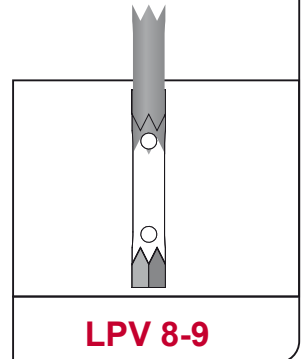

	ENG ORDER		M		S
	DEU BESTELL				mm
	FRA COMMANDE				
	ITA ORDINE				
	ESP PEDIDO				
	POR PEDIDO				

MBYF M16 20

MBYF 16 020

ORDER	S (mm)	L1 (mm)	L (mm)	F ₀ (N)	F ₁ (N)	Key
MBZF 16 020	20	100	80	4	36	LPV 8-9
MBZF 16 030	30	110	80	3.5	43	LPV 8-9
MBZF 16 050	50	200	150	11	40	LPV 8-9

	ENG ORDER		M		S
	DEU BESTELL				mm
	FRA COMMANDE				
	ITA ORDINE				
	ESP PEDIDO				
	POR PEDIDO				

MBZF M16 20

MBZF 16 020

MBHC / MBHF

Spring Plungers

ORDER	S (mm)	L1 (mm)	L (mm)	F ₀ (N)	F ₁ (N)	Key
MBHC 16 010	10	70	60	4	13.3	LPV 8-9
MBHC 16 015	15	75	60	10	40	LPV 8-9
MBHC 16 020	20	100	80	7	34.5	LPV 8-9
MBHC 16 030	30	110	80	6.5	45.5	LPV 8-9
MBHC 16 030/1	30	150	120	18	40	LPV 8-9
MBHC 16 040	40	190	150	13.2	37.2	LPV 8-9
MBHC 16 050	50	200	150	13.2	43.2	LPV 8-9
MBHC 16 060	60	210	150	13.2	49.2	LPV 8-9
MBHC 16 070	70	270	200	9.7	40.5	LPV 8-9
MBHC 16 080	80	280	200	9.7	44.8	LPV 8-9

	ENG ORDER		M		S	mm
	DEU BESTELL					
	FRA COMMANDE					
	ITA ORDINE					
	ESP PEDIDO					
POR PEDIDO						

MBHC M16 80

MBHC 16 080

ORDER	S (mm)	L1 (mm)	L (mm)	F ₀ (N)	F ₁ (N)	Key
MBHF 16 010	10	70	60	4	13.3	LPV 8-9
MBHF 16 015	15	75	60	10	40	LPV 8-9
MBHF 16 020	20	100	80	7	34.5	LPV 8-9
MBHF 16 030	30	110	80	6.5	45.5	LPV 8-9
MBHF 16 030/1	30	150	120	18	40	LPV 8-9
MBHF 16 040	40	190	150	13.2	37.2	LPV 8-9
MBHF 16 050	50	200	150	13.2	43.2	LPV 8-9
MBHF 16 060	60	210	150	13.2	49.2	LPV 8-9
MBHF 16 070	70	270	200	9.7	40.5	LPV 8-9
MBHF 16 080	80	280	200	9.7	44.8	LPV 8-9