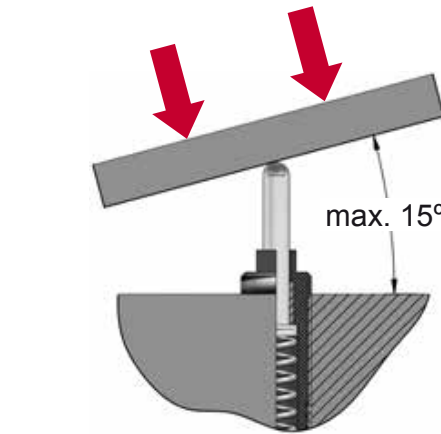

	ENG ORDER		
	DEU BESTELL		
	FRA COMMANDE		
	ITA ORDINE		
	ESP PEDIDO		
POR PEDIDO			

MBTH **M24** **10**
MBTH 24 010

LPD --	LPS 24

MBFP

Spring Plungers

ORDER	S (mm)	L1 (mm)	L (mm)	F ₀ (N)	F ₁ (N)	Key
MBFP 16 020	20	100	80	35	89	LPV 8-9
MBFP 16 030	30	120	90	2	27	LPV 8-9
MBFP 16 050	50	200	150	9	34	LPV 8-9

	ENG ORDER		M		S	mm
	DEU BESTELL					
	FRA COMMANDE					
	ITA ORDINE					
	ESP PEDIDO					
POR PEDIDO						

MBFP M16 20

MBFP 16 020

MBYF / MBZF

Spring Plungers

ORDER	S (mm)	L1 (mm)	L (mm)	F ₀ (N)	F ₁ (N)	Key
MBYF 16 020	20	100	80	35	89	LPV 8-9
MBYF 16 030	30	150	120	16	73	LPV 8-9
MBYF 16 050	50	250	200	21	76	LPV 8-9

	ENG ORDER		M		S
	DEU BESTELL				mm
	FRA COMMANDE				
	ITA ORDINE				
	ESP PEDIDO				
	POR PEDIDO				

MBYF M16 20

MBYF 16 020

ORDER	S (mm)	L1 (mm)	L (mm)	F ₀ (N)	F ₁ (N)	Key
MBZF 16 020	20	100	80	4	36	LPV 8-9
MBZF 16 030	30	110	80	3.5	43	LPV 8-9
MBZF 16 050	50	200	150	11	40	LPV 8-9