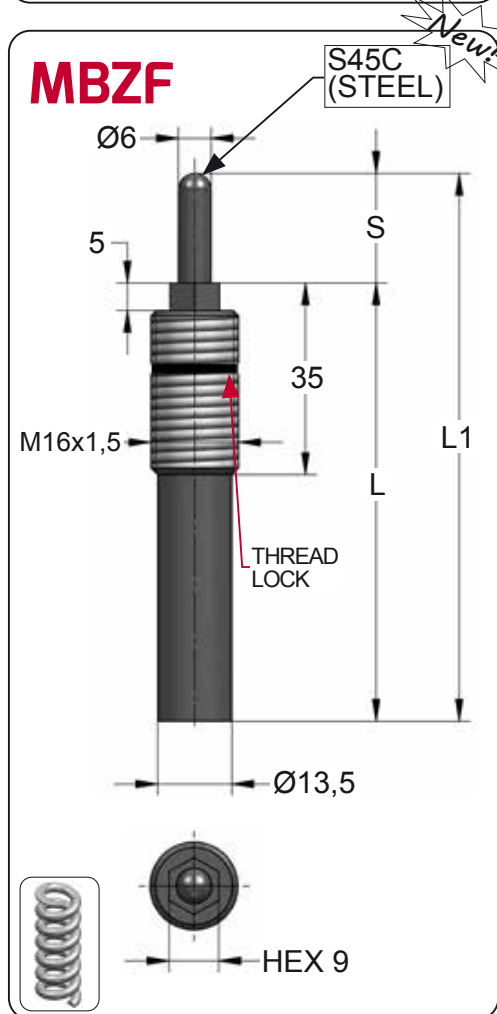

ENG ORDER		M		S
	DEU BESTELL				mm
	FRA COMMANDE				
	ITA ORDINE				
	ESP PEDIDO				
	POR PEDIDO				

MBYF M16 20

MBYF 16 020