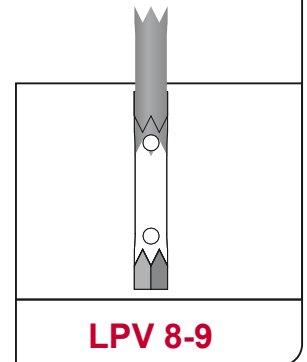

	ENG ORDER		
	DEU BESTELL		
	FRA COMMANDE		
	ITA ORDINE		
	ESP PEDIDO		
POR PEDIDO			

MBTH **M24** **10**
MBTH 24 010

LPD --	LPS 24

MBFP

Spring Plungers

ORDER	S (mm)	L1 (mm)	L (mm)	F ₀ (N)	F ₁ (N)	Key
MBFP 16 020	20	100	80	35	89	LPV 8-9
MBFP 16 030	30	120	90	2	27	LPV 8-9
MBFP 16 050	50	200	150	9	34	LPV 8-9

	ENG ORDER		M		S	mm
	DEU BESTELL					
	FRA COMMANDE					
	ITA ORDINE					
	ESP PEDIDO					
POR PEDIDO						

MBFP M16 20

MBFP 16 020

MBYF / MBZF

Spring Plungers

ORDER	S (mm)	L1 (mm)	L (mm)	F ₀ (N)	F ₁ (N)	Key
MBYF 16 020	20	100	80	35	89	LPV 8-9
MBYF 16 030	30	150	120	16	73	LPV 8-9
MBYF 16 050	50	250	200	21	76	LPV 8-9

	ENG ORDER		M		S
	DEU BESTELL				mm
	FRA COMMANDE				
	ITA ORDINE				
	ESP PEDIDO				
	POR PEDIDO				

MBYF M16 20

MBYF 16 020

ORDER	S (mm)	L1 (mm)	L (mm)	F ₀ (N)	F ₁ (N)	Key
MBZF 16 020	20	100	80	4	36	LPV 8-9
MBZF 16 030	30	110	80	3.5	43	LPV 8-9
MBZF 16 050	50	200	150	11	40	LPV 8-9