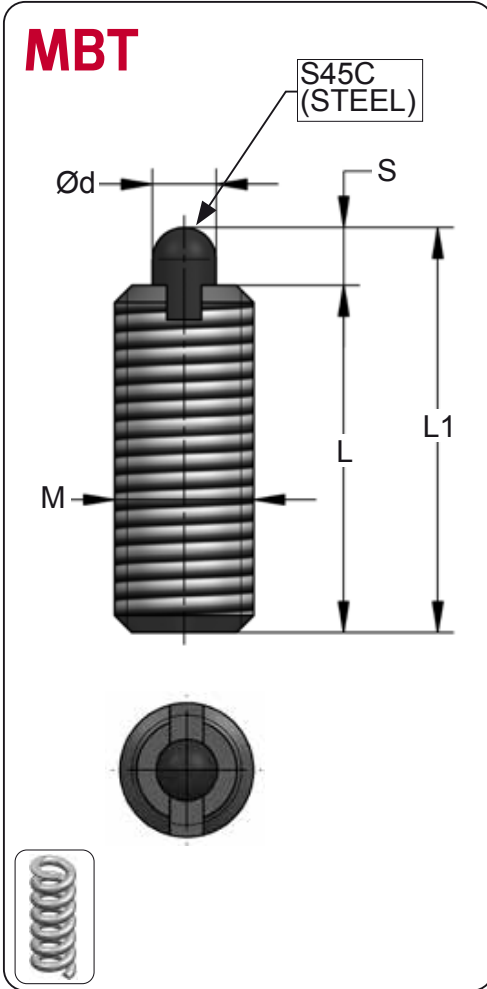

	ENG ORDER		
	DEU BESTELL		
	FRA COMMANDE		
	ITA ORDINE		
	ESP PEDIDO		
POR PEDIDO			

MBSL M16 4

MBSL 16 004

MBT / MBTH

Spring Plungers

MBT

ORDER	M	S (mm)	L1 (mm)	L (mm)	Ød (mm)	F ₀ (N)	F ₁ (N)	Key
MBT 3 001	M3	1	13	12	1	2	4	LPD 3
MBT 4 001	M4	1.5	16.5	15	1.5	4.5	16	LPD 4
MBT 5 002	M5	2.3	20.3	18	2.4	6	19	LPD 5
MBT 6 002	M6	2.5	22.5	20	2.7	6	19	LPD 6
MBT 8 003	M8	3	25	22	3.5	10	39	LPD 8
MBT 10 003	M10	3	25	22	4	10	39	LPD 10
MBT 12 004	M12	4	32	28	6	12	53	LPD 12
MBT 16 005	M16	5	37	32	7.5	45	100	LPD 16
MBT 20 007	M20	7	47	40	10	52	125	LPD 20
MBT 24 010	M24	10	62	52	12	70	170	LPS 24

	ENG ORDER		
	DEU BESTELL		
	FRA COMMANDE		
	ITA ORDINE		
	ESP PEDIDO		
POR PEDIDO			

MBT **M24** **10**
MBT 24 010

LPD --	LPS 24

MBTH

ORDER	M	S (mm)	L1 (mm)	L (mm)	Ød (mm)	F ₀ (N)	F ₁ (N)	Key
MBTH 5 002	M5	2.3	20.3	18	2.4	11	40	LPD 5
MBTH 6 002	M6	2.5	22.5	20	2.7	15	43	LPD 6
MBTH 8 003	M8	3	25	22	3.5	20	75	LPD 8
MBTH 10 003	M10	3	25	22	4	20	75	LPD 10
MBTH 12 004	M12	4	32	28	6	45	120	LPD 12
MBTH 16 005	M16	5	37	32	7.5	64	160	LPD 16
MBTH 20 007	M20	7	47	40	10	75	195	LPD 20
MBTH 24 010	M24	10	62	52	12	75	245	LPS 24