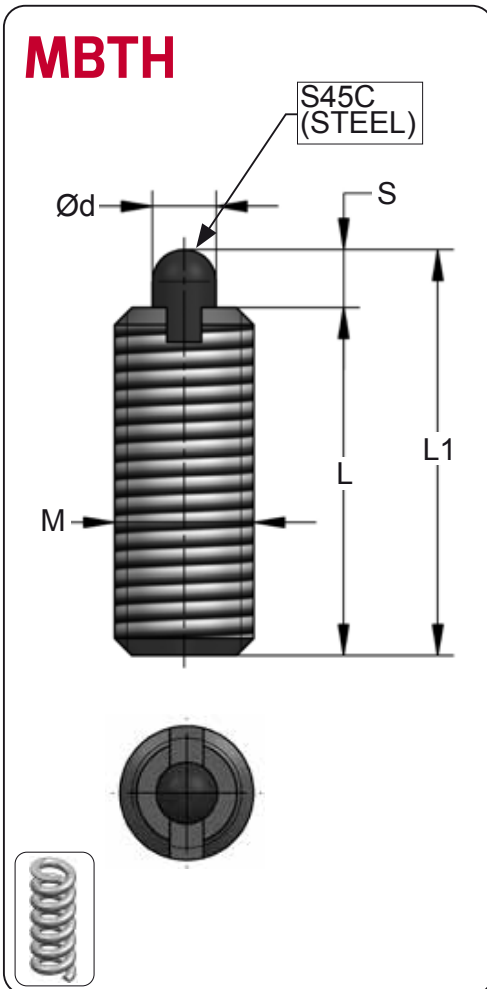

	ENG ORDER		
	DEU BESTELL		
	FRA COMMANDE		
	ITA ORDINE		
	ESP PEDIDO		
POR PEDIDO			

MBSL M16 4

MBSL 16 004

MBT / MBTH

Spring Plungers

MBT

ORDER	M	S (mm)	L1 (mm)	L (mm)	Ød (mm)	F ₀ (N)	F ₁ (N)	Key
MBT 3 001	M3	1	13	12	1	2	4	LPD 3
MBT 4 001	M4	1.5	16.5	15	1.5	4.5	16	LPD 4
MBT 5 002	M5	2.3	20.3	18	2.4	6	19	LPD 5
MBT 6 002	M6	2.5	22.5	20	2.7	6	19	LPD 6
MBT 8 003	M8	3	25	22	3.5	10	39	LPD 8
MBT 10 003	M10	3	25	22	4	10	39	LPD 10
MBT 12 004	M12	4	32	28	6	12	53	LPD 12
MBT 16 005	M16	5	37	32	7.5	45	100	LPD 16
MBT 20 007	M20	7	47	40	10	52	125	LPD 20
MBT 24 010	M24	10	62	52	12	70	170	LPS 24

	ENG ORDER		
	DEU BESTELL		
	FRA COMMANDE		
	ITA ORDINE		
	ESP PEDIDO		
POR PEDIDO			

MBT **M24** **10**
MBT 24 010

LPD --	LPS 24

MBTH

ORDER	M	S (mm)	L1 (mm)	L (mm)	Ød (mm)	F ₀ (N)	F ₁ (N)	Key
MBTH 5 002	M5	2.3	20.3	18	2.4	11	40	LPD 5
MBTH 6 002	M6	2.5	22.5	20	2.7	15	43	LPD 6
MBTH 8 003	M8	3	25	22	3.5	20	75	LPD 8
MBTH 10 003	M10	3	25	22	4	20	75	LPD 10
MBTH 12 004	M12	4	32	28	6	45	120	LPD 12
MBTH 16 005	M16	5	37	32	7.5	64	160	LPD 16
MBTH 20 007	M20	7	47	40	10	75	195	LPD 20
MBTH 24 010	M24	10	62	52	12	75	245	LPS 24