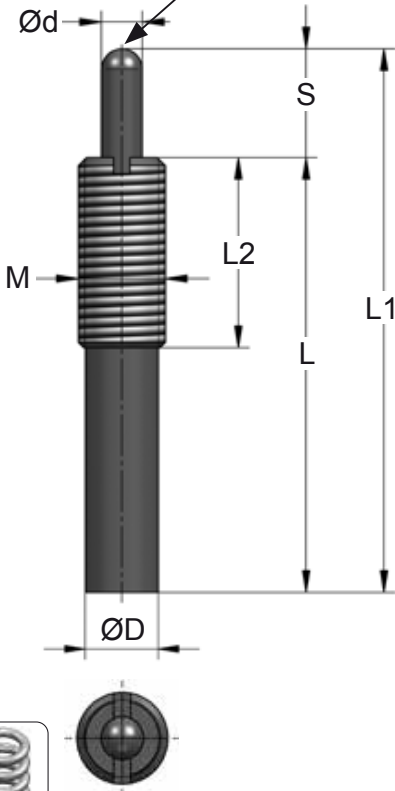

MBR

Spring Plungers

MBR

S45C
(STEEL)

ORDER	M	S (mm)	L1 (mm)	L (mm)	L2 (mm)	ØD (mm)	Ød (mm)	F ₀ (N)	F ₁ (N)	Key
MBR 16 020	M16x2	20	100	80	35	13.4	7.5	35	174	LP 16
MBR 16 030	M16x2	30	150	120	35	13.4	7.5	20	80	LP 16
MBR 16 040	M16x2	40	190	150	35	13.4	7.5	55	158	LP 16
MBR 16 050	M16x2	50	250	200	35	13.4	7.5	35	105	LP 16

	ENG ORDER		
	DEU BESTELL		
	FRA COMMANDE		
	ITA ORDINE		
	ESP PEDIDO		
POR PEDIDO			

MBR M16 50

MBR 16 050

MBN / MBP

Spring Plungers

MBN

S45C
(STEEL)

ORDER	M	S (mm)	L1 (mm)	L (mm)	L2 (mm)	ØD (mm)	Ød (mm)	F ₀ (N)	F ₁ (N)	Key
MBN 16 010	M16	11	91	80	35	13.4	7.3	17	75	LPS 16
MBN 16 020	M16	21	141	120	35	13.4	7.3	21	80	LPS 16
MBN 16 030	M16	31	181	150	35	13.4	7.3	21	90	LPS 16
MBN 16 040	M16	41	241	200	35	13.4	7.3	16	80	LPS 16
MBN 22 020	M22	21	151	130	50	19	9	80	215	LPS 22
MBN 22 030	M22	31	199	168	50	19	9	70	210	LPS 22
MBN 22 040	M22	41	267	226	50	19	9	75	210	LPS 22

Spring Plungers

MBSD

ORDER	M	S (mm)	L1 (mm)	L (mm)	Ød (mm)	HEX (mm)	F ₀ (N)	F ₁ (N)	Allen Key
MBSD 5 001	M5	1.5	13.5	12	2.5	2.5	5	15	2.5
MBSD 6 001	M6	1.5	14.5	13	3	3	6	20	3
MBSD 8 002	M8	2	17	15	4	4	6	20	4
MBSD 10 002	M10	2.5	18.5	16	5	5	10	30	5
MBSD 12 003	M12	3.5	23.5	20	6	6	10	30	6
MBSD 16 004	M16	4.5	26.5	22	8	8	20	60	8