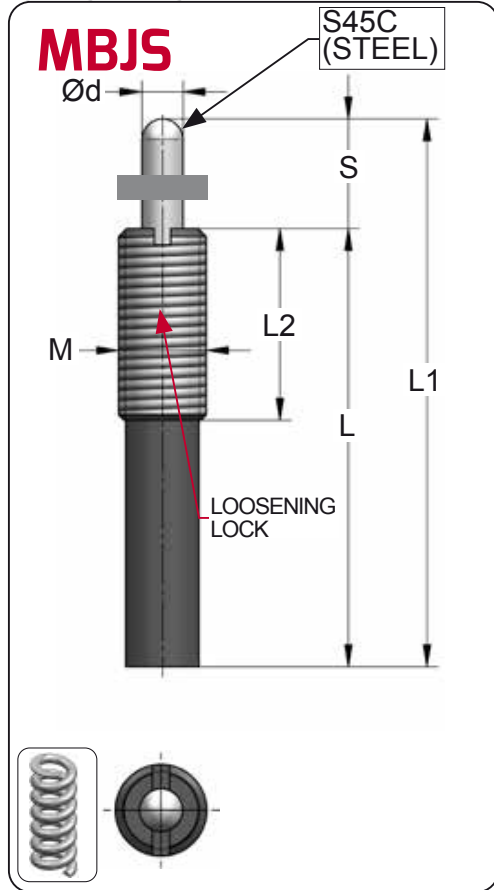

	ENG ORDER		
	DEU BESTELL		
	FRA COMMANDE		
	ITA ORDINE		
	ESP PEDIDO		
POR PEDIDO			

MBHS M16 80

MBHS 16 080

MBJS / MBJX

Spring Plungers

ORDER	M	S (mm)	L1 (mm)	L (mm)	L2 (mm)	Ød (mm)	F ₀ (N)	F ₁ (N)	Key
MBJS 3 001	M3	1.5	11.5	10	10	1.1	0.05	0.32	---
MBJS 3 003	M3	3	18	15	15	1.1	0.09	0.32	---
MBJS 4 002	M4	2	17	15	15	1.6	0.23	0.65	---
MBJS 4 004	M4	4	28	24	24	1.6	0.24	0.65	---
MBJS 5 003	M5	3	23	20	20	2	0.74	2.95	LPJ 1
MBJS 5 005	M5	5	32	27	27	2	0.72	2.95	LPJ 1
MBJS 6 003	M6	3	28	25	25	2.5	0.85	3.2	LPJ 1
MBJS 6 005	M6	5	35	30	30	2.5	0.85	3.2	LPJ 1
MBJS 8 003	M8	3	28	25	25	3.1	0.9	3.3	LPJ 2
MBJS 8 005	M8	5	32	27	27	3.1	0.9	3.3	LPJ 2
MBJS 10 005	M10	5	35	30	30	3.8	1.9	4.7	LPJ 2
MBJS 10 010	M10	10	53	43	30	3.8	1.7	4.7	LPJ 2
MBJS 12 005	M12	5	35	30	30	5.5	1.5	4.7	LPJ 3
MBJS 12 010	M12	10	53	43	35	5.5	1.3	5.9	LPJ 3
MBJS 12 015	M12	15	66	51	35	5.5	1.6	5.9	LPJ 3
MBJS 16 010	M16	10	70	60	35	8	1.7	12.8	LPJ 4
MBJS 16 015	M16	15	75	60	35	8	1.7	12.8	LPJ 4
MBJS 16 020	M16	20	105	85	35	8	1.7	12.8	LPJ 4