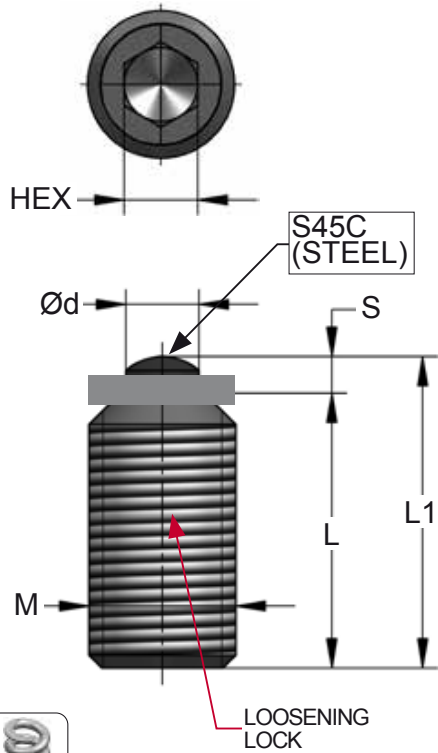

Spring Plungers

MBSD

ORDER	M	S (mm)	L1 (mm)	L (mm)	Ød (mm)	HEX (mm)	F ₀ (N)	F ₁ (N)	Allen Key
MBSD 5 001	M5	1.5	13.5	12	2.5	2.5	5	15	2.5
MBSD 6 001	M6	1.5	14.5	13	3	3	6	20	3
MBSD 8 002	M8	2	17	15	4	4	6	20	4
MBSD 10 002	M10	2.5	18.5	16	5	5	10	30	5
MBSD 12 003	M12	3.5	23.5	20	6	6	10	30	6
MBSD 16 004	M16	4.5	26.5	22	8	8	20	60	8