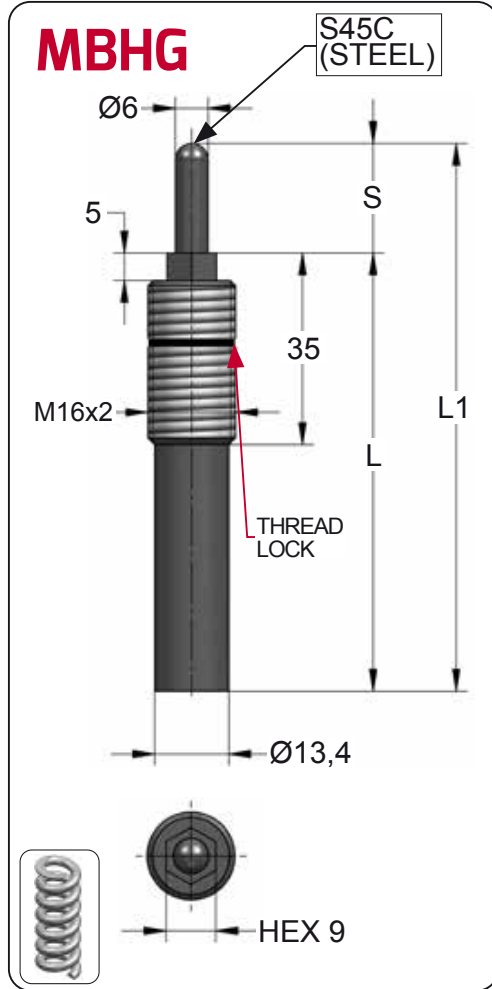

	ENG ORDER		M		S	mm
	DEU BESTELL					
	FRA COMMANDE					
	ITA ORDINE					
	ESP PEDIDO					
POR PEDIDO						

MBHC M16 80

MBHC 16 080

ORDER	S (mm)	L1 (mm)	L (mm)	F ₀ (N)	F ₁ (N)	Key
MBHF 16 010	10	70	60	4	13.3	LPV 8-9
MBHF 16 015	15	75	60	10	40	LPV 8-9
MBHF 16 020	20	100	80	7	34.5	LPV 8-9
MBHF 16 030	30	110	80	6.5	45.5	LPV 8-9
MBHF 16 030/1	30	150	120	18	40	LPV 8-9
MBHF 16 040	40	190	150	13.2	37.2	LPV 8-9
MBHF 16 050	50	200	150	13.2	43.2	LPV 8-9
MBHF 16 060	60	210	150	13.2	49.2	LPV 8-9
MBHF 16 070	70	270	200	9.7	40.5	LPV 8-9
MBHF 16 080	80	280	200	9.7	44.8	LPV 8-9

	ENG ORDER		M		S	mm
	DEU BESTELL					
	FRA COMMANDE					
	ITA ORDINE					
	ESP PEDIDO					
POR PEDIDO						

MBHF M16 80

MBHF 16 080

MBHG / MBHS

Spring Plungers

ORDER	S (mm)	L1 (mm)	L (mm)	F ₀ (N)	F ₁ (N)	Key
MBHG 16 010	10	70	60	13	45.5	LPV 8-9
MBHG 16 015	15	75	60	15	56	LPV 8-9
MBHG 16 020	20	100	80	34.5	172.5	LPV 8-9
MBHG 16 030	30	150	120	20	80	LPV 8-9
MBHG 16 030/1	30	180	150	56.1	132.2	LPV 8-9
MBHG 16 040	40	190	150	56.1	158.1	LPV 8-9
MBHG 16 050	50	250	200	19.3	100	LPV 8-9
MBHG 16 060	60	260	200	19.3	116	LPV 8-9
MBHG 16 070	70	270	200	19.3	132	LPV 8-9
MBHG 16 080	80	280	200	25	100	LPV 8-9

	ENG ORDER		
	DEU BESTELL		
	FRA COMMANDE		
	ITA ORDINE		
	ESP PEDIDO		
POR PEDIDO			

MBHG M16 80

MBHG 16 080

ORDER	S (mm)	L1 (mm)	L (mm)	F ₀ (N)	F ₁ (N)	Key
MBHS 16 010	10	70	60	13	45.5	LPV 8-9
MBHS 16 015	15	75	60	15	56	LPV 8-9
MBHS 16 020	20	100	80	34.5	172.5	LPV 8-9
MBHS 16 030	30	150	120	20	80	LPV 8-9
MBHS 16 030/1	30	180	150	56.1	132.2	LPV 8-9
MBHS 16 040	40	190	150	56.1	158.1	LPV 8-9
MBHS 16 050	50	250	200	19.3	100	LPV 8-9
MBHS 16 060	60	260	200	19.3	116	LPV 8-9
MBHS 16 070	70	270	200	19.3	132	LPV 8-9
MBHS 16 080	80	280	200	25	100	LPV 8-9